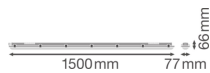

Scheda tecnica Confezione Multipack 6x Ledvance Stagna LED Stagna Value 25W 3000lm - 840 Bianco Freddo | 150cm

[Visualizza il prodotto](#)

## Informazioni tecniche

Tecnologia	LED Integrato
Voltaggio (V)	220-240
Dimmerabile	Non dimmerabile
Colore Chiaro	Bianco
Codice Colore	840 Bianco Freddo
Colore della Luce (Kelvin)	4000 Bianco Freddo
Indice di Resa Cromatica (Ra)	80-89 - Buona resa cromatica
Impostazione del Colore	Colore unico
Efficienza (Lm/W)	120
Fattore Potenza	>0.90
Lampadina inclusa	Sì
Lunghezza	150cm
Tipo di Prodotto	Reglette Stagne LED

## Dimensioni

Lunghezza (mm)	1508
Larghezza (mm)	83
Altezza (mm)	70